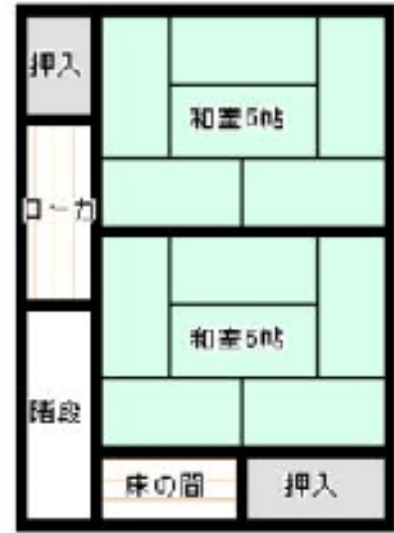

宇佐市和気
※現況優先

母屋

離れ2F

離れ1F