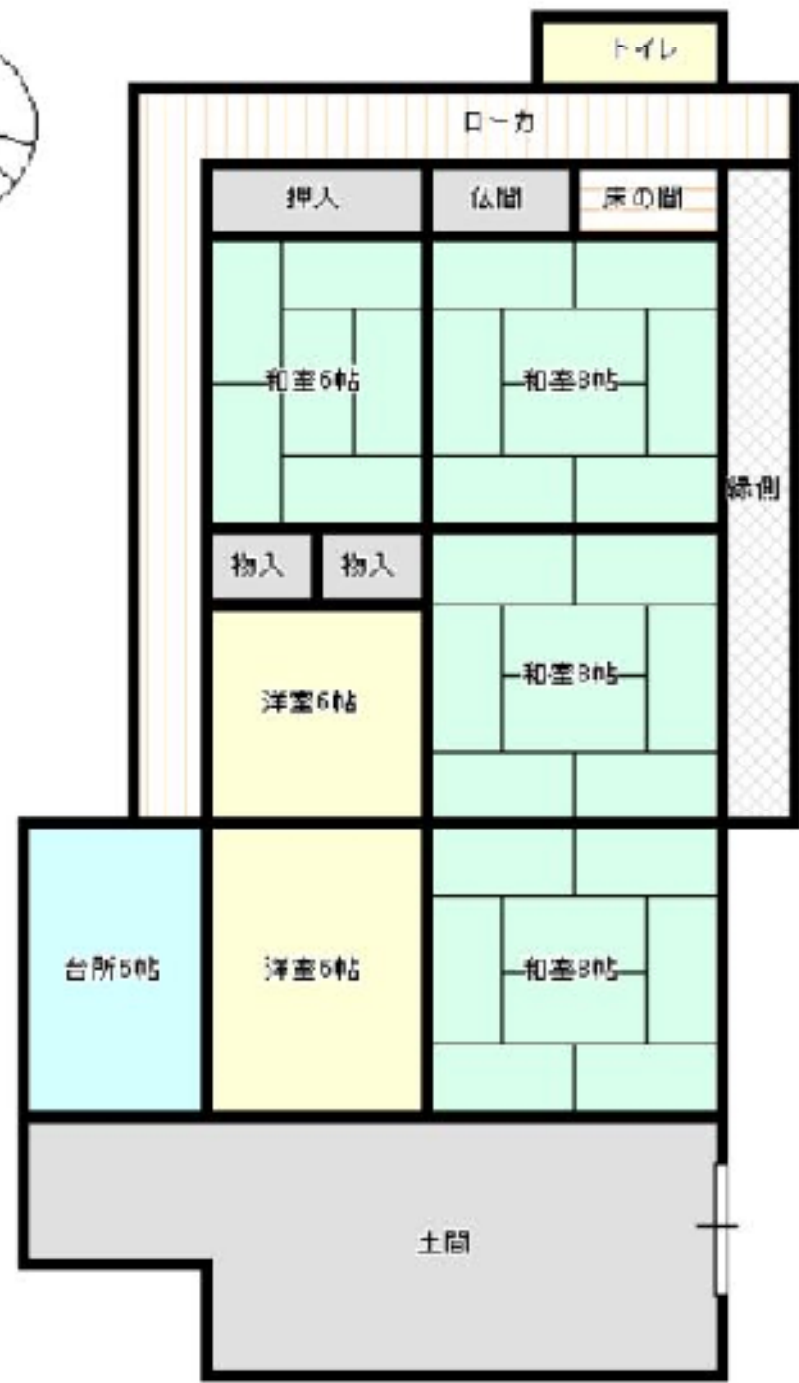

宇佐市和気
※現況優先

母屋

離れ2F

離れ1F