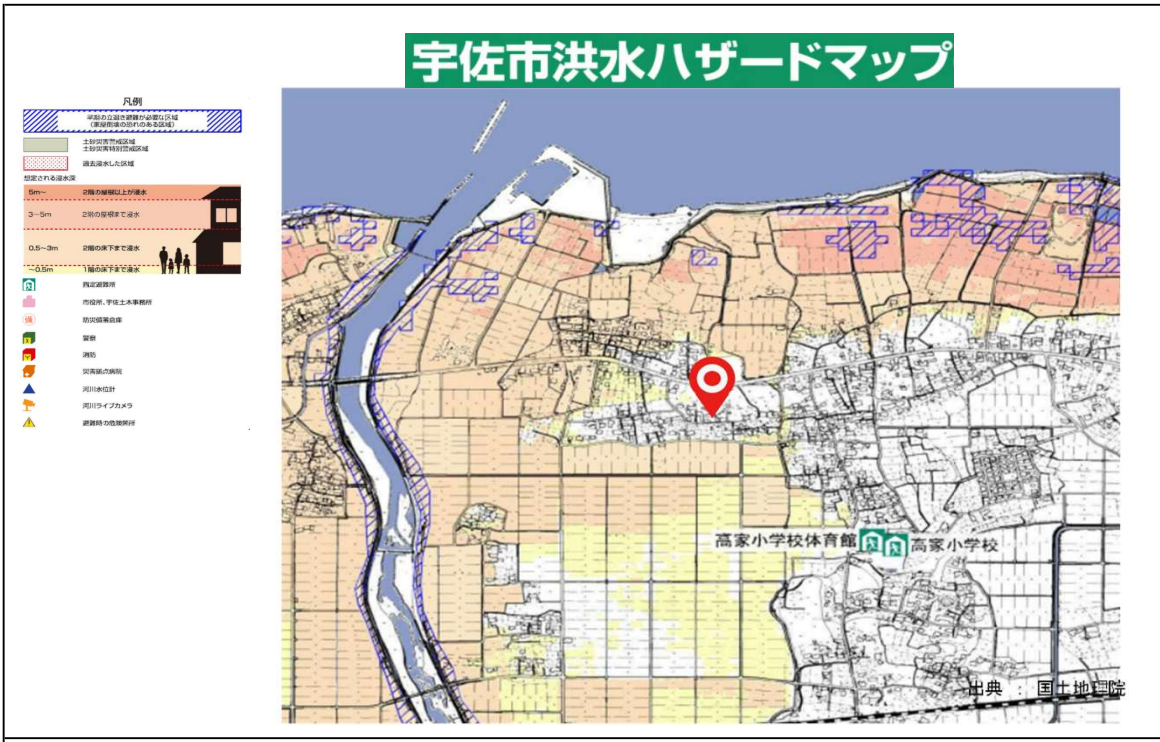

空き家バンク物件登録カード

(新規 再登録)

物件番号(06051)

土砂災害周知避難マップ

項目	記号
土砂災害警戒区域(土石流)	
土砂災害警戒区域(急傾斜)	
土砂災害警戒区域(地すべり)	
土砂災害特別警戒区域	
指定避難所	
一時避難所	
土石流の恐れ区域	
がけ崩れの恐れ区域	
地すべりの恐れ区域	
危険が想定される区域	
主要な避難路	
注意事項	
避難場所の説明	

出典：国土地理院

※ 上記の「土砂災害危険箇所」、「急傾斜地」、「土石流」、「地すべり」に該当する場合は、詳細情報を下記サイトでご確認ください。(土砂災害防止法における土砂災害警戒区域、土砂災害特別警戒区域に該当する可能性が考えられます。)